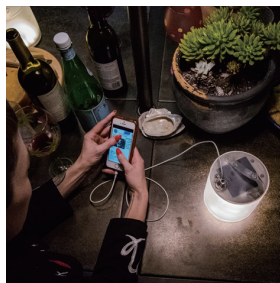

### ウルトラブライト

最長 50 時間の連続点灯を実現する大容量バッテリーを搭載。暖色 LED10 個で最大 135 ルーメンの明るさを実現するウルトラブライトなど、選べる 4 つの点灯モード。

電池容量 2000mAh

防水 IP67 準拠

スマホへの充電

USB 充電

折りたたみ時 3.5cm

エムパワード最新情報は