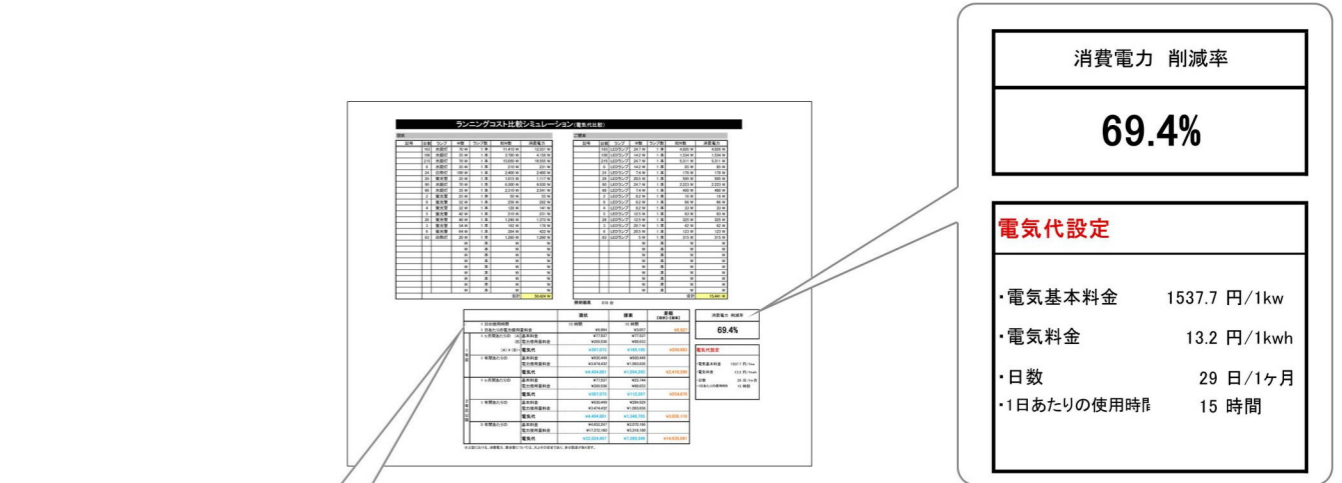

■ コストシミュレーション 例：商業施設

	現状	提案	差額 【現状】-【提案】
1 日の使用時間	15 時間	15 時間	
1 日あたりの電力使用量料金	¥9,984	¥3,057	¥6,927

※ 現状照明の電気代、新設照明にした場合との電気代の違いが、すぐに分かります。