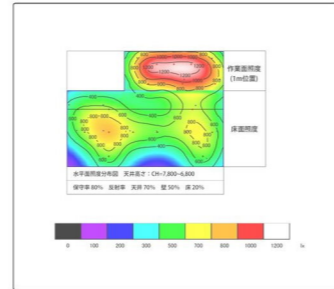

プランニング  
シミュレーション  
見積

# 弊社が責任を持って全て行います！

分析力

調査

内装工事現場にて現状照明の種類、台数、照度天井高さ、間口、奥行きなど様々な情報を調査いたします。

打合せ

内装工事業者様、お客様のご希望、要望を伺い最適なご提案ができるようお打ち合わせいたします。

プランニング

お打ち合わせで方向性が決まりましたら、before-afterイメージを作成いたします。また、どの場所に照明器具を配置するか分かりやすい照明計画図を作成いたします。

提案力

シミュレーション

明るさを数値で表現する照度シミュレーション、電気代の比較シミュレーションを作成いたします。

見積

プランニングシートに基づき、照明器具、工事代等のお見積りを作成いたします。

品名	仕様	数量	単価	小計
LED照明器具	...	...	...	...
工事費	...	...	...	...
合計				...

納品

提示資料にご納得頂かれましたら、契約の締結をさせていただきます。工事日程を確認し、最短納期にて納品いたします。

## ■ プランニング before-afterイメージ