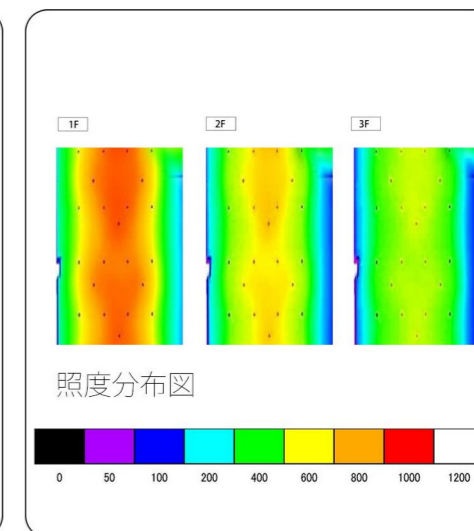

### 施工事例①

美容室：東大阪市

照度分布図

施工事例②

イタリアンレストラン：東大阪市

施工事例③

産業機械用部品製造工場：東大阪市

施工事例④