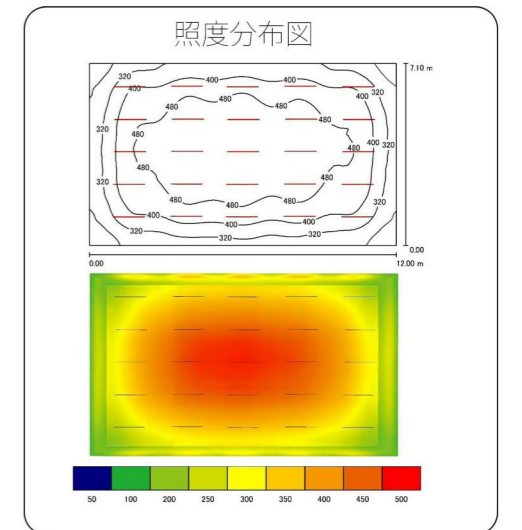

施工事例⑤

金属板製造工場：東大阪市